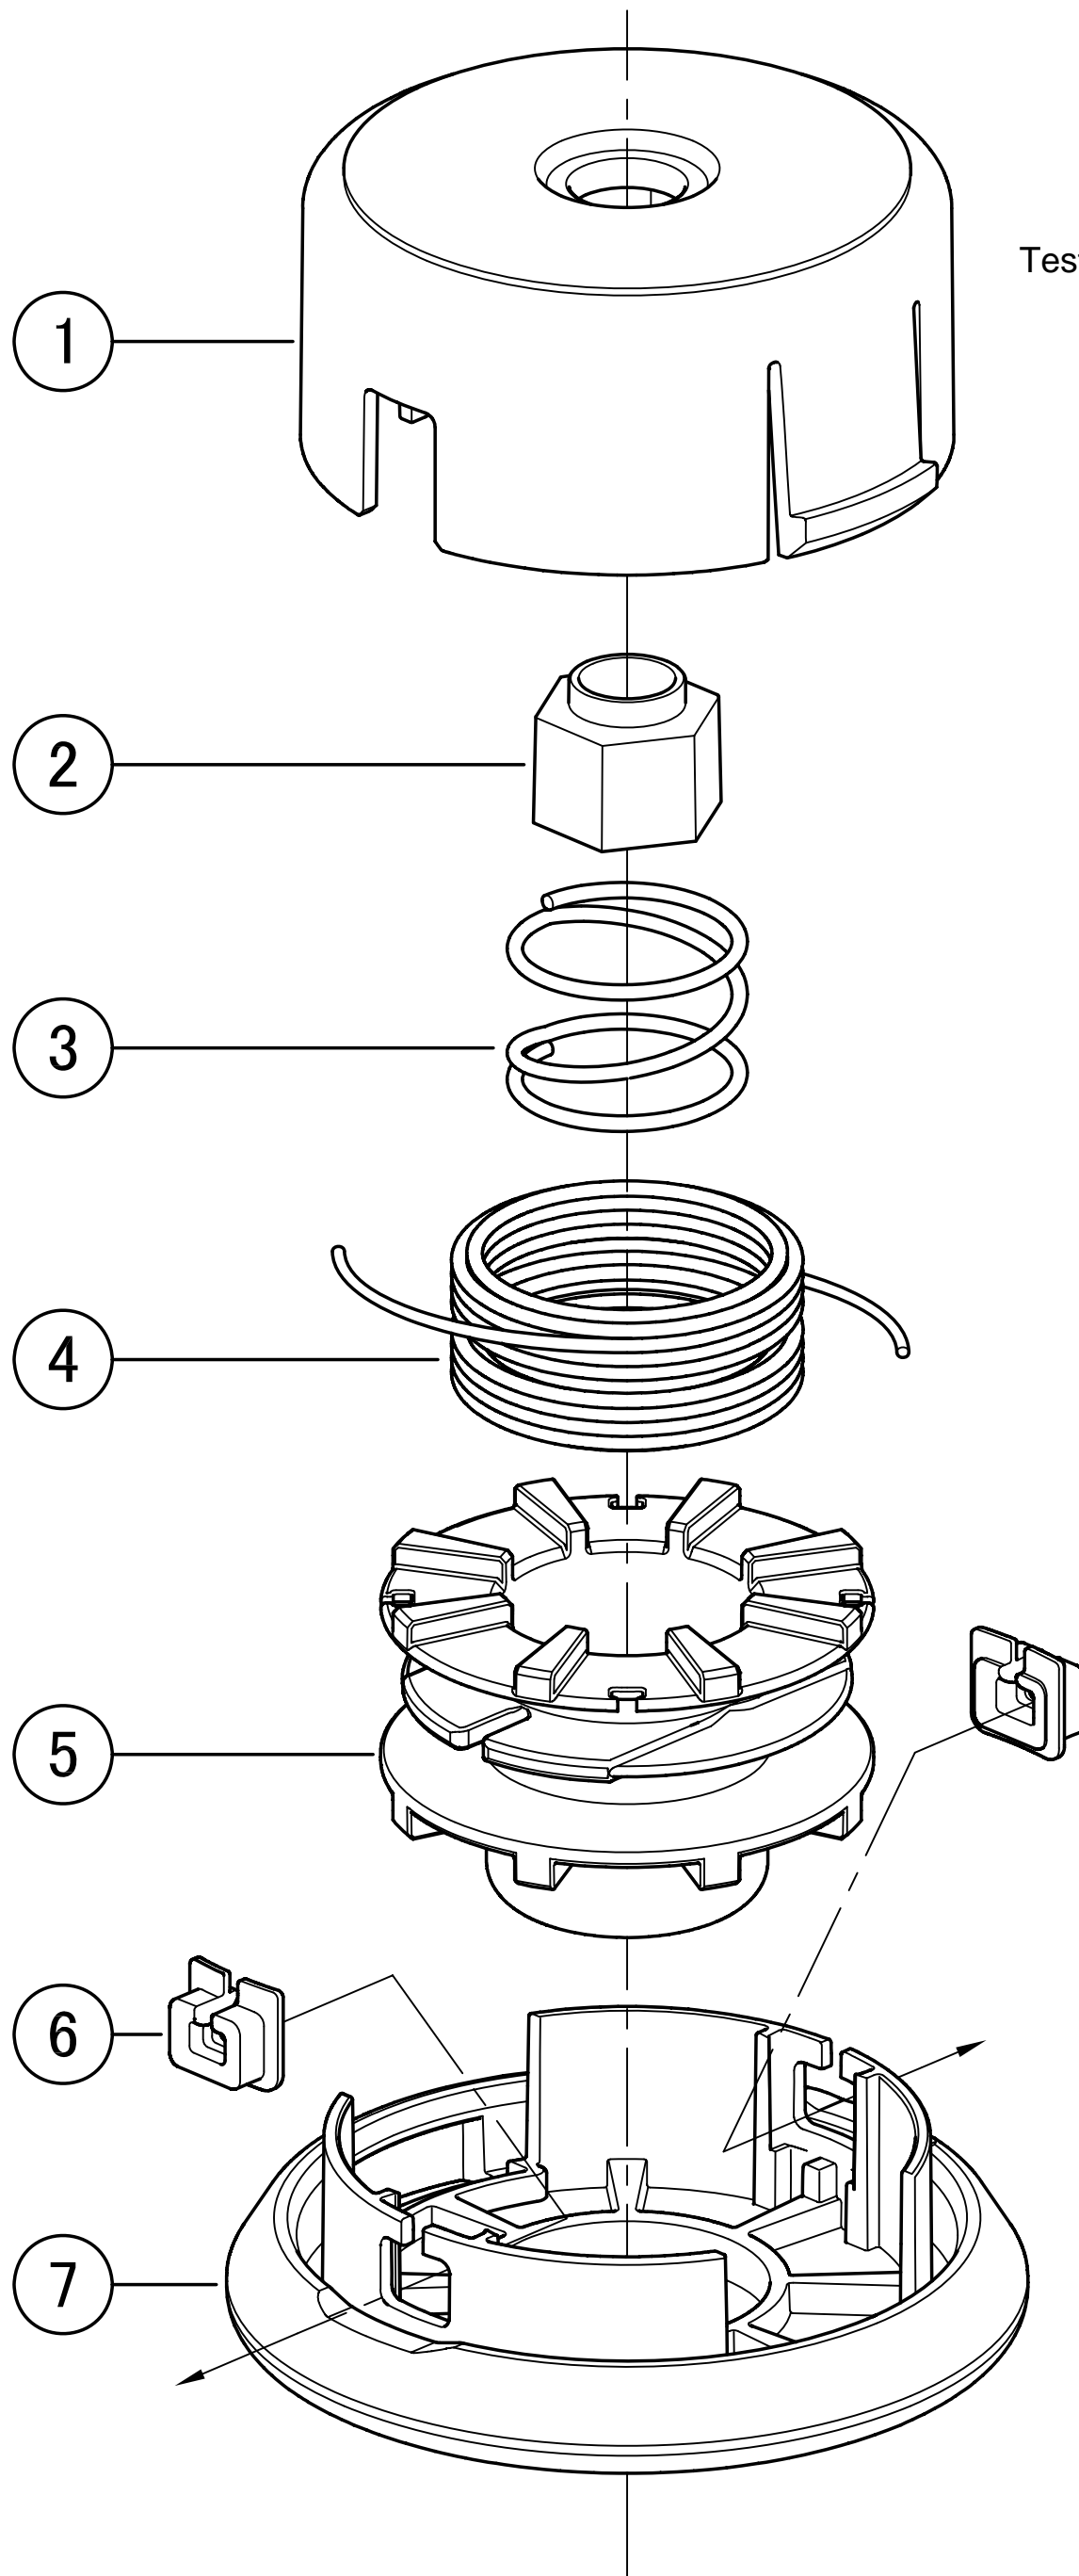

Bump Feed Z5

Testina Z5 Completa M10x1,25SxF Cod. 234860

部品表

No.	Codice	Q.tà
①	414025 Coppa Superiore	1
②	234882 Dado M10x1,25Sx	1
③	414026 Molla	1
④	638100 Filo	1
⑤	414027 Pomello	1
⑥	231928 Boccola	2
⑦	414028 Coppa Inferiore	1